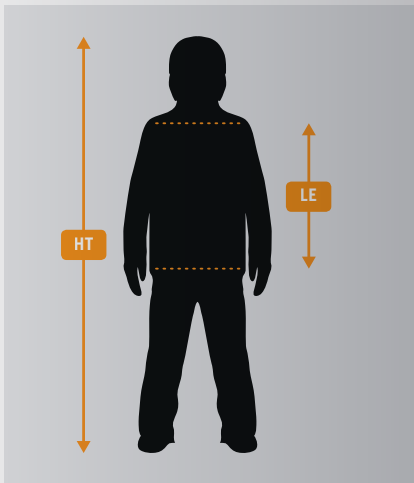

## SIZECHART BODY PROTECTION

### FLEXOR SERIES

MEN/UNISEX		FLEXOR VEST/FLEXOR UNIT			
SIZE	HT		LE		
	CM	"	CM	"	
S	168	66	43	17	
M	176	69	46	18	
L	186	73	48	19	
XL	192	76	49	20	
XXL	196	77	50		
WOMEN		FLEXOR WOMEN'S VEST			
SIZE	HT		LE		
	CM	"	CM	"	
XS	156	61	41	16	
S	164	65	43	17	
M	172	68	46	18	
L	180	71	50	20	
JUNIOR		JR FLEXOR VEST/JR FLEXOR UNIT			
SIZE	HT		LE		
	CM	"	CM	"	
116	116	46	33	13	
128	128	50	35	14	
140	140	55	37	15	
152	152	60	38	15	
164	164	65	43	17	